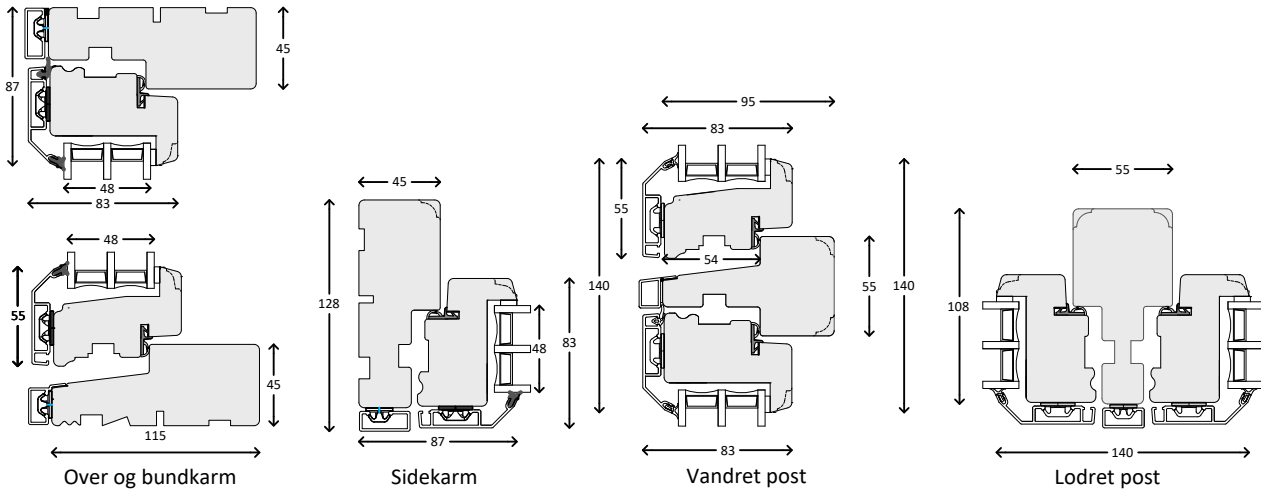

Snittegninger: AlucapFront 3-lags glas

Vinduer, udadgående