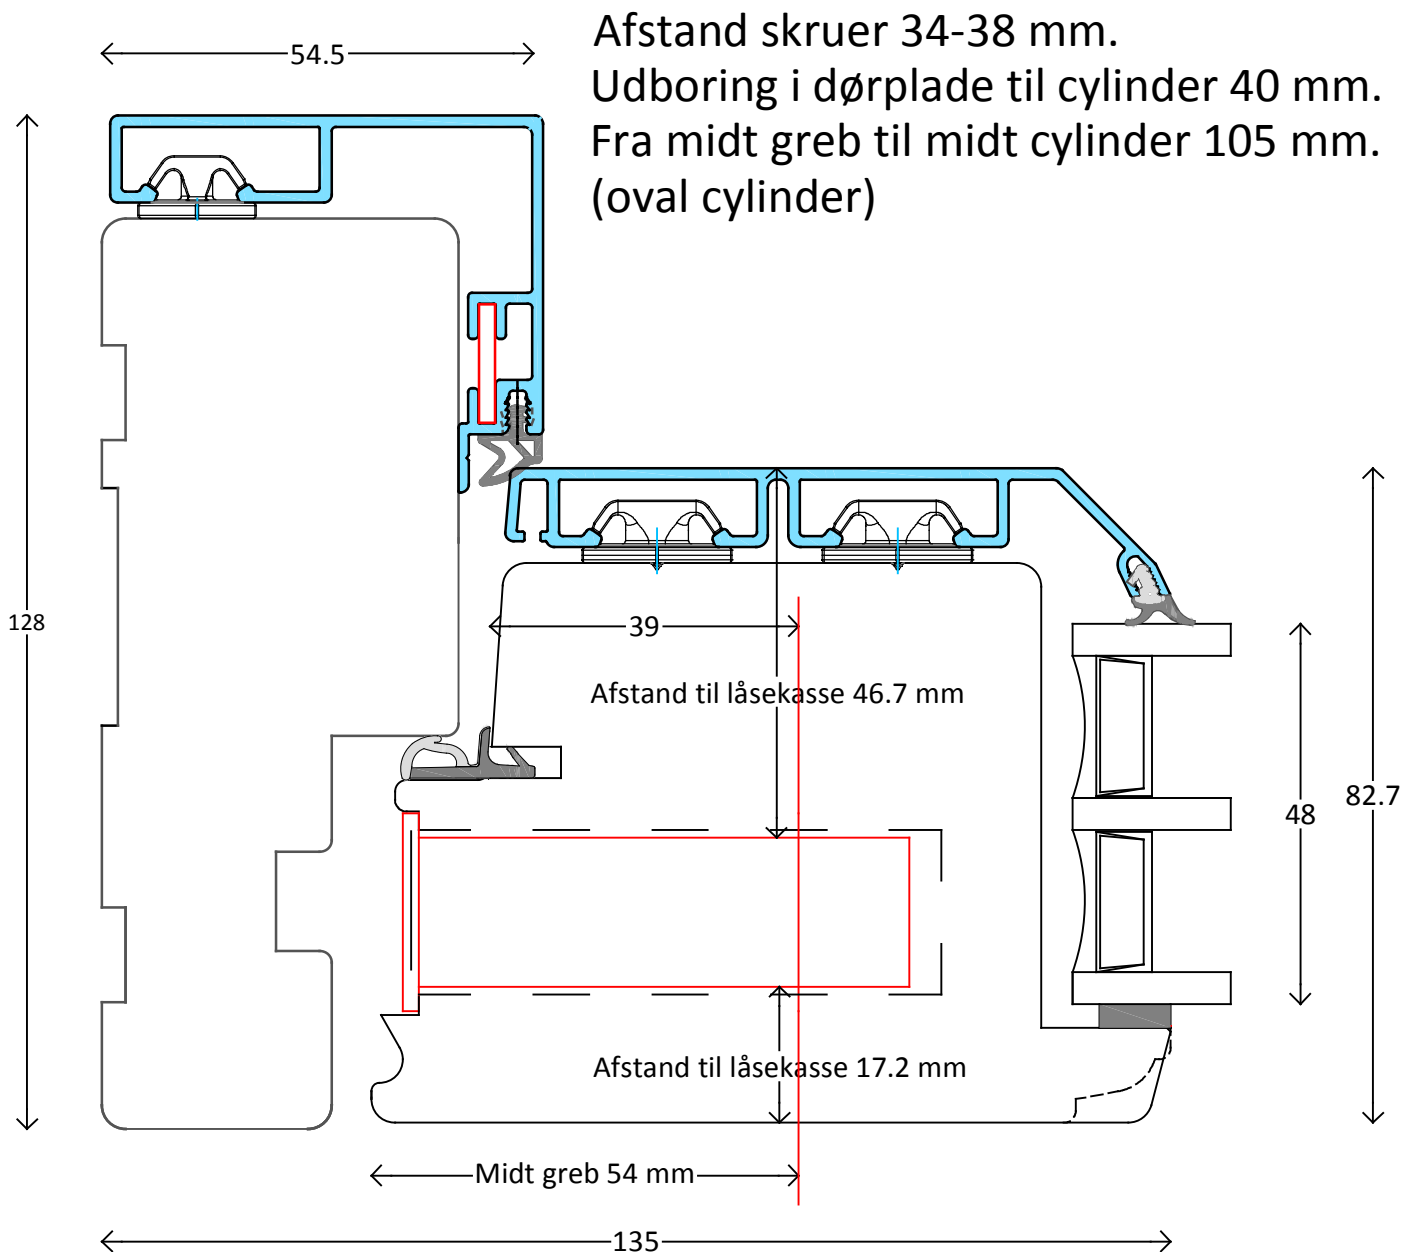

Modern / Classic 3-lags AluCapFront

Facadedør / Terrassedør, indadgående
Sidekarm med ramme
Entrance / Patio Door, inward opening
Jamb with Sash

Tegning nr. : ACFD-431
Oprettet : 20-03-18
Rev. af : spe
Rev.dato. : 14-05-18