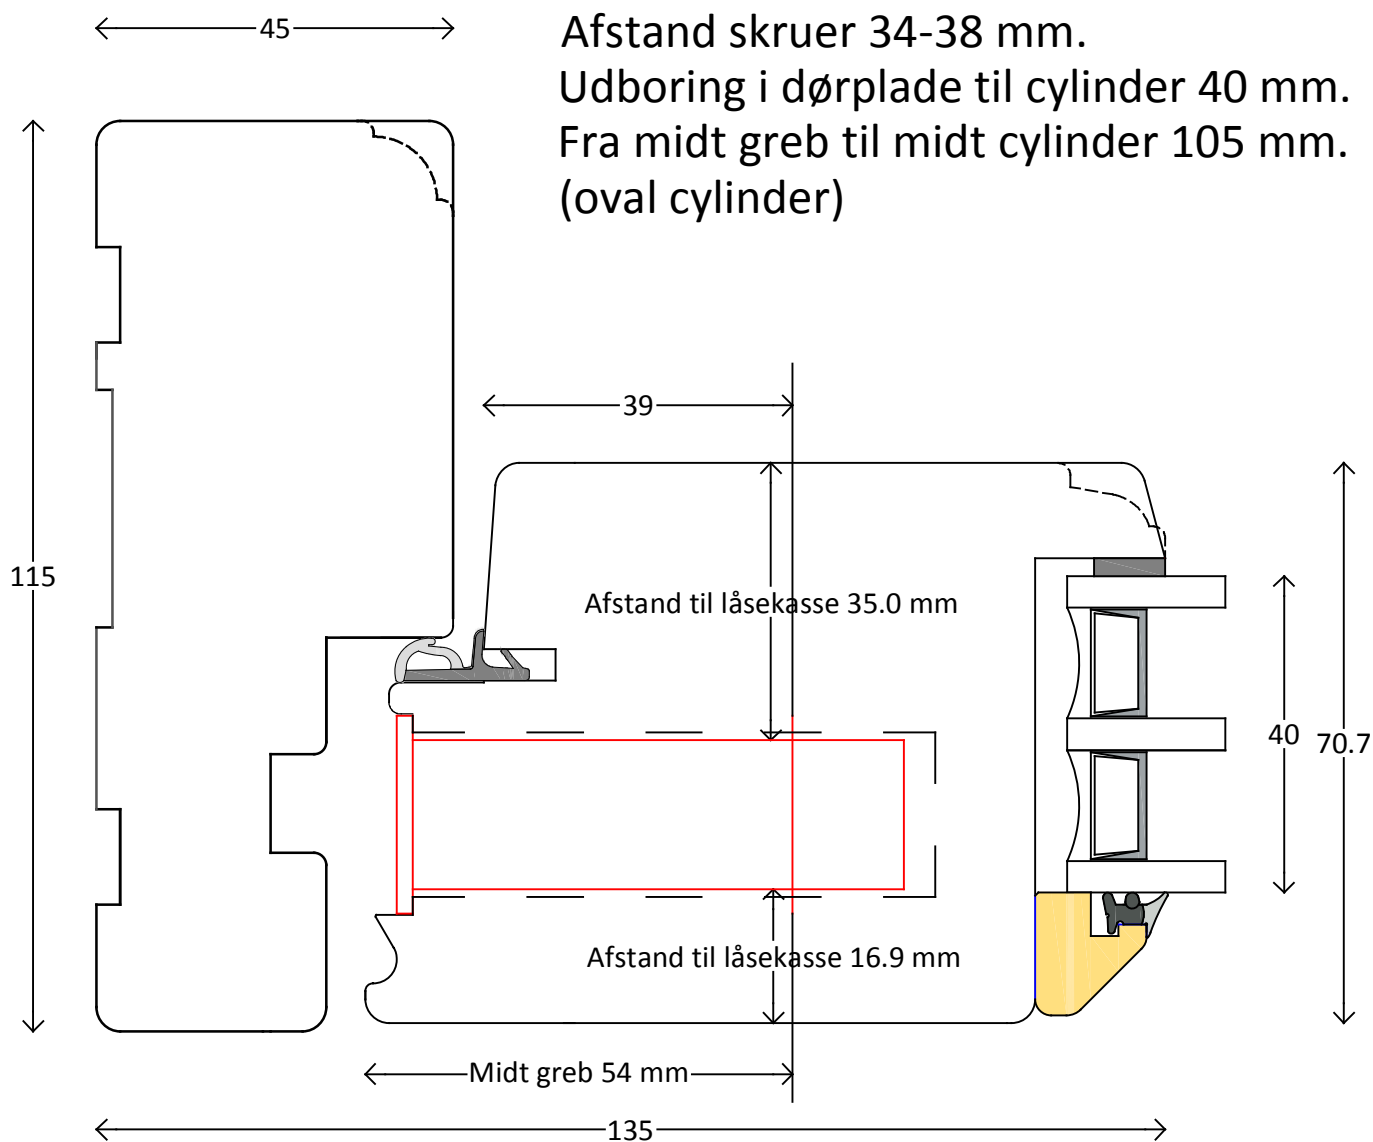

# Modern / Classic 3-lags TræFront

Facadedør / Terrassedør, udadgående  
 Sidekarm med ramme  
 Entrance / Patio Door, outward opening  
 Jamb with Sash

Tegning nr. : TFD-230  
 Oprettet : 20-03-18  
 Rev. af : spe  
 Rev.dato. : 14-05-18