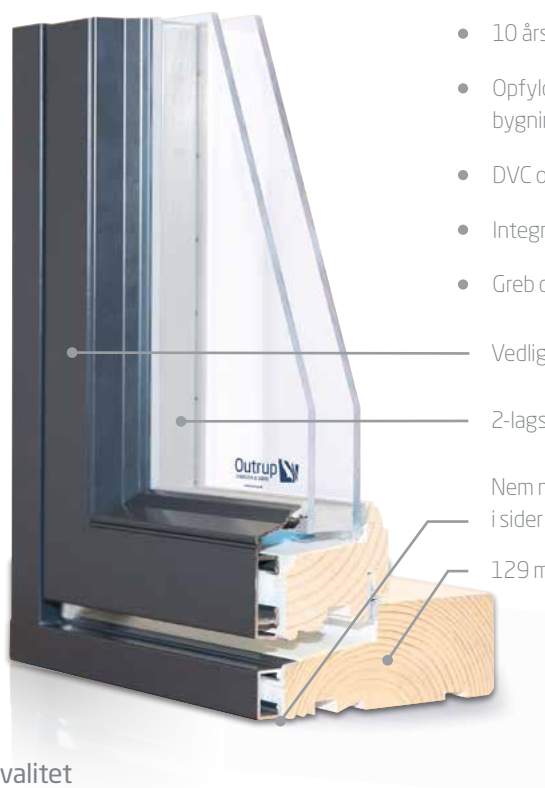

100% dansk
produceret
kvalitet

NYHED

AluCapFront™

Kvalitetsvinduer og døre til konkurrencedygtige priser

AluCapFront fra Outrup er fremstillet i en klassisk, solid træ konstruktion beklædt med en kappe af aluminium på udvendig side. Aluminiumskappen er særdeles modstandsdygtig over for vejr og vind - og kræver minimal vedligeholdelse.

AluCapFront står i et flot og funktionelt design, der både matcher renovering, tilbygning og nybyggeri. AluCapFront kan leveres i et væld af farver - og i 2 farver uden tillæg.

AluCapFronten er en integreret del af bundkarmen (og evt. vandrette poste) og dermed ledes vand og snavs automatisk bort.

- 10 års garanti
- Opfylder kravene til gældende bygningsreglement
- DVC og CE godkendt
- Integreerede sikringsbeslag
- Greb designet af Monica Ritterband
- Vedligeholdelsesfri kappe af aluminium
- 2-lags energiglas med varm kant
- Nem montage - kan fuges til forkant i sider og top
- 129 mm karm