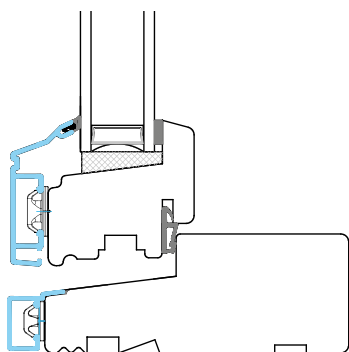

AluCapFront står i et flot og funktionelt design, der både matcher renovering, tilbygning og nybyggeri. AluCapFront kan leveres i et væld af farver - og i 2 farver uden tillæg.

AluCapFronten er en integreret del af bundkarmen (og evt. vandrette poste) og dermed ledes vand og snavs automatisk bort.

- 10 års garanti
- Opfylder kravene til gældende bygningsreglement
- DVC og CE godkendt
- Integreerede sikringsbeslag
- Greb designet af Monica Ritterband
- Vedligeholdelsesfri kappe af aluminium
- 2-lags energiglas med varm kant
- Nem montage - kan fuges til forkant i sider og top
- 129 mm karm