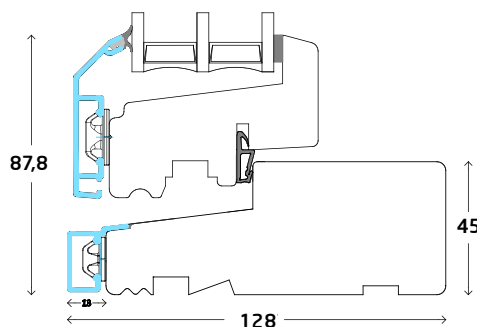

AluCapFronten er en integreret del af bundkarmen (og evt. vandrette poste) og dermed ledes vand og snavs automatisk bort.

Hør mere om AluCapFront
Ring nu på 96 70 82 00
- eller mail til salg@outrup.dk

Den ægte vare