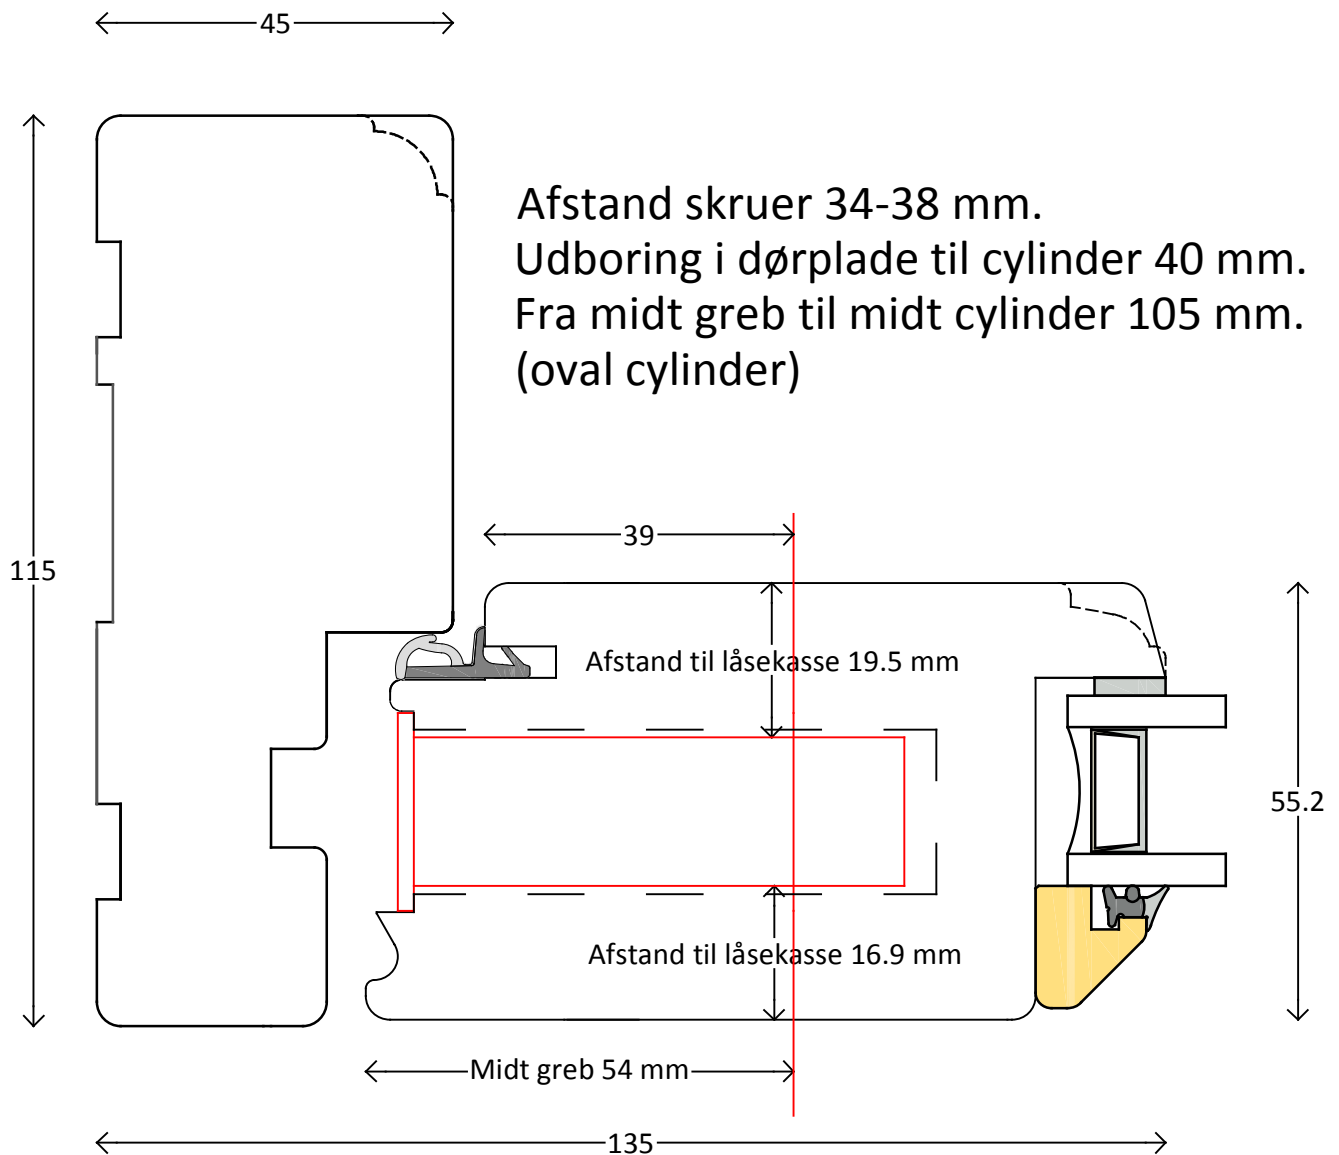

# Modern / Classic 2-lags TræFront

Facadedør / Terrassedør, udadgående  
Sidekarm med ramme  
Entrance / Patio Door, outward opening  
Jamb with Sash

Tegning nr. : TFD-130  
Oprettet : 20-03-18  
Rev. af : spe  
Rev.dato. : 14-05-18