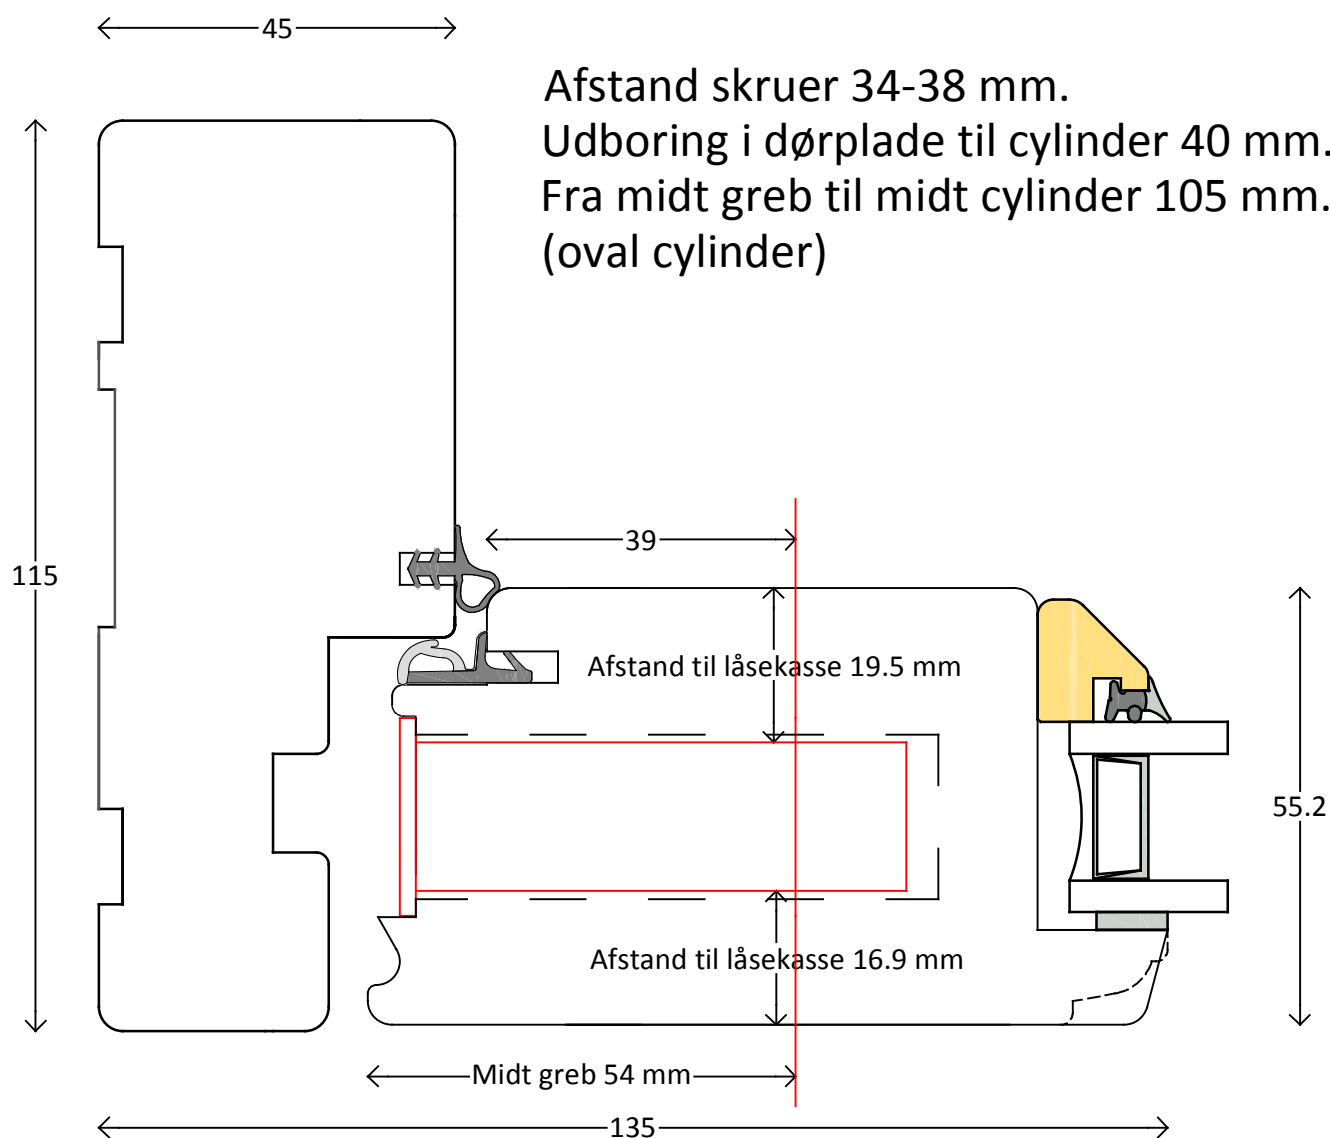

Modern / Classic 2-lags TræFront

Facadedør / Terrasedør, indadgående
Sidekarm med ramme
Entrance / Patio Door, inward opening
Jamb with Sash

Tegning nr. : TFD-131
Oprettet : 20-03-18
Rev. af : spe
Rev.dato. : 14-05-18