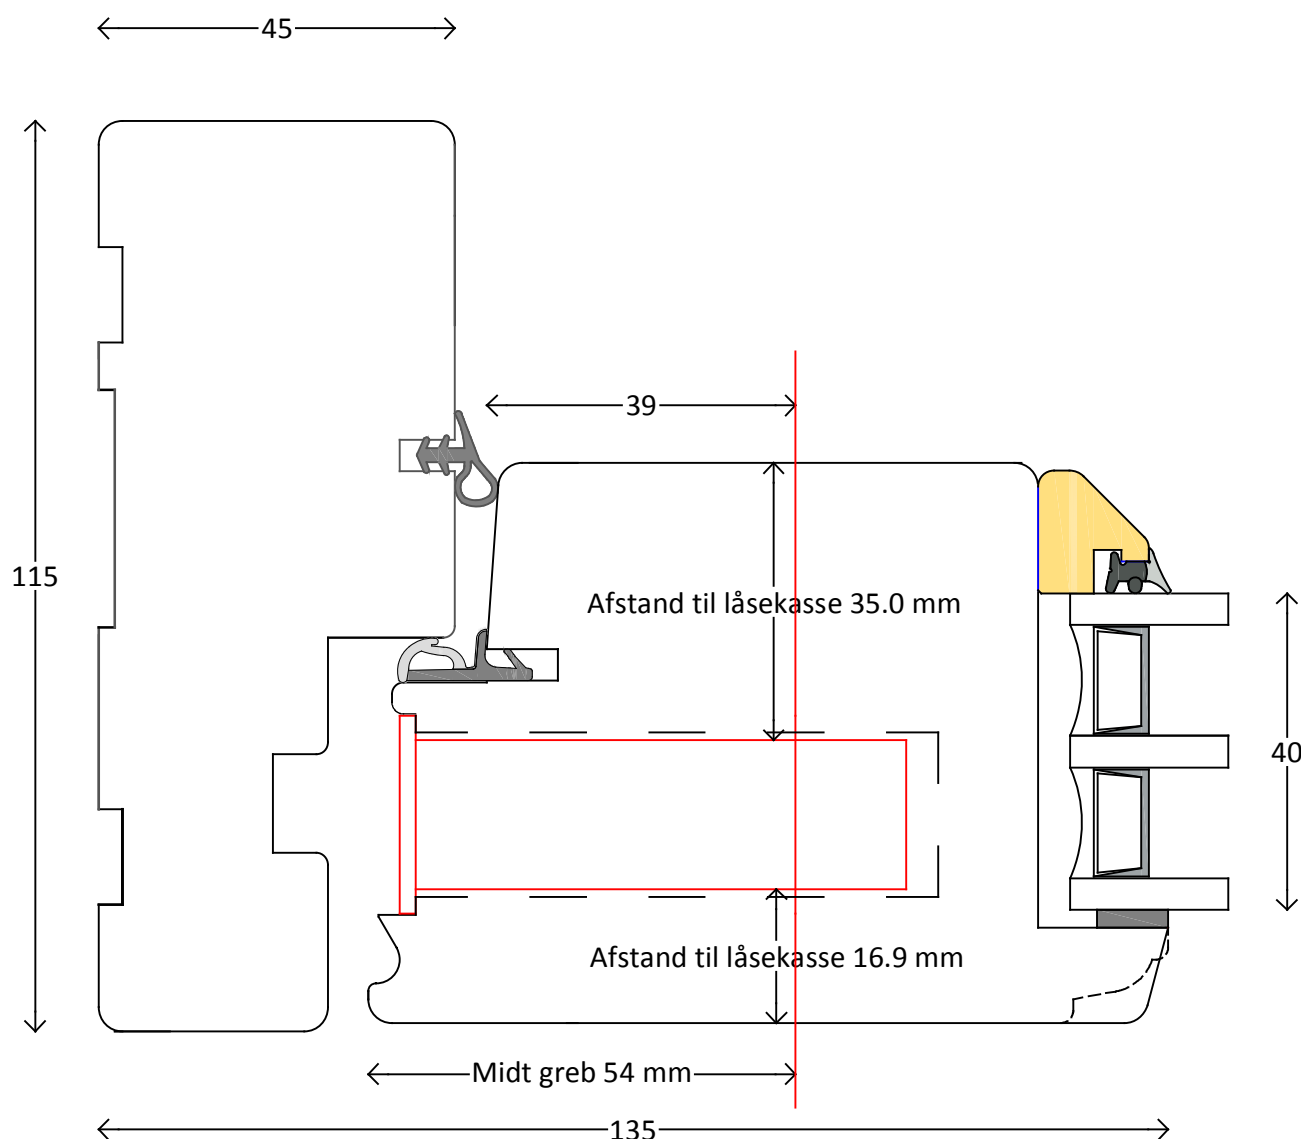

Modern / Classic 3-lags TræFront

Facadedør / Terrassedør, indadgående

Sidekarm med ramme

Entrance / Patio Door, inward opening

Jamb with Sash

Tegning nr. : TFD-231

Oprettet : 20-03-18

Rev. af : spe