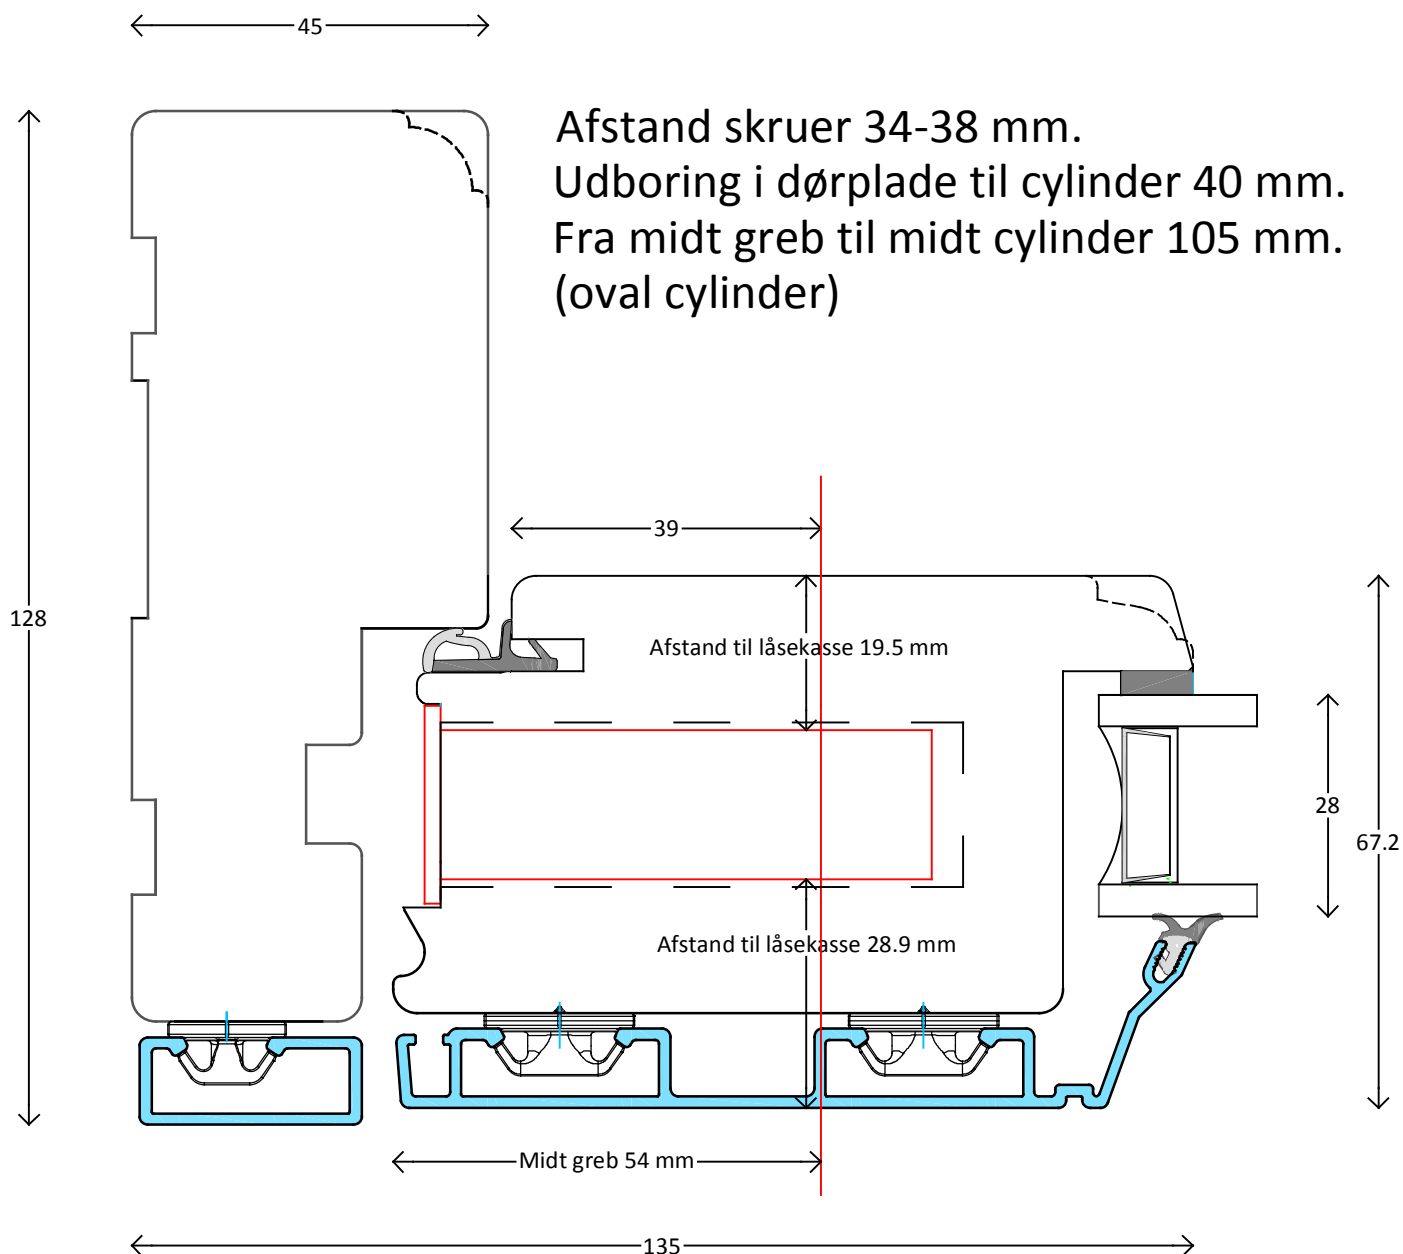

Modern / Classic 2-lags AluCapFront

Facadedør / Terrassedør, udadgående
Sidekarm med ramme
Entrance / Patio Door, outward opening
Jamb with Sash

Tegning nr. : ACFD-330
Oprettet : 20-03-18
Rev. af : spe
Rev.dato. : 14-05-18