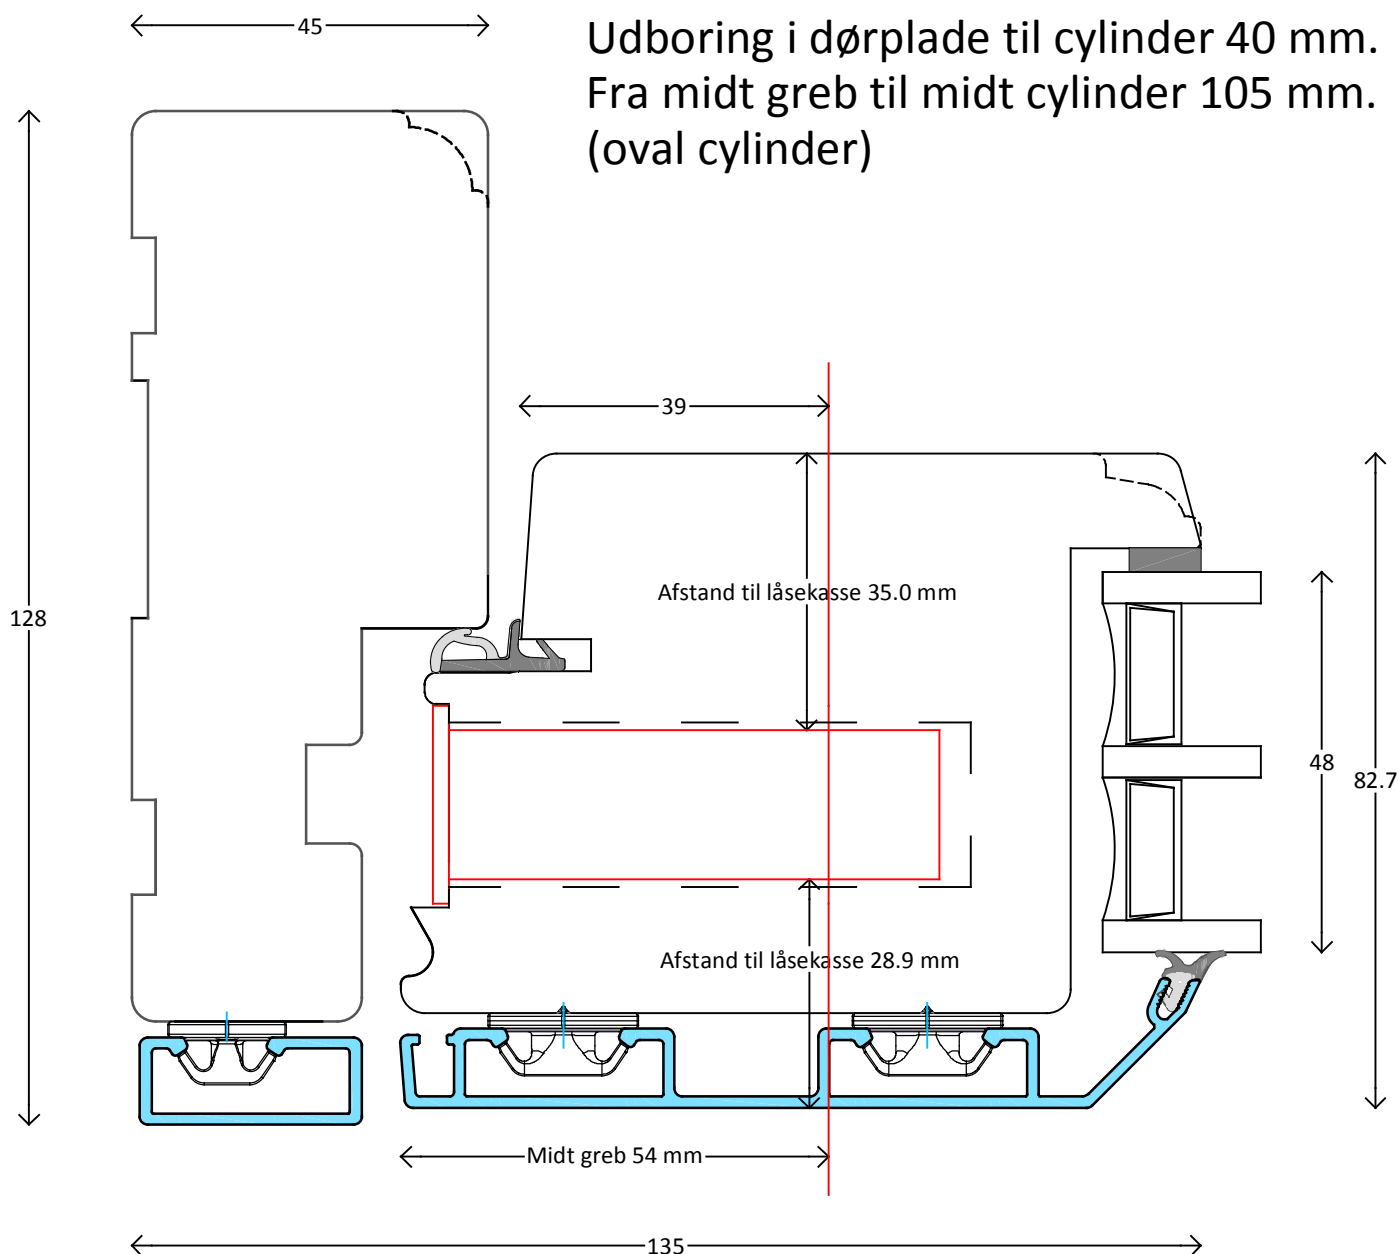

Modern / Classic 3-lags AluCapFront

Afstand skruer 34-38 mm.
Udboring i dørplade til cylinder 40 mm.
Fra midt greb til midt cylinder 105 mm.
(oval cylinder)

Facadedør / Terrasedør, udadgående
Sidekarm med ramme
Entrance / Patio Door, outward opening
Jamb with Sash

Tegning nr. : ACFD-430
Oprettet : 20-03-18
Rev. af : spe
Rev.dato. : 14-05-18