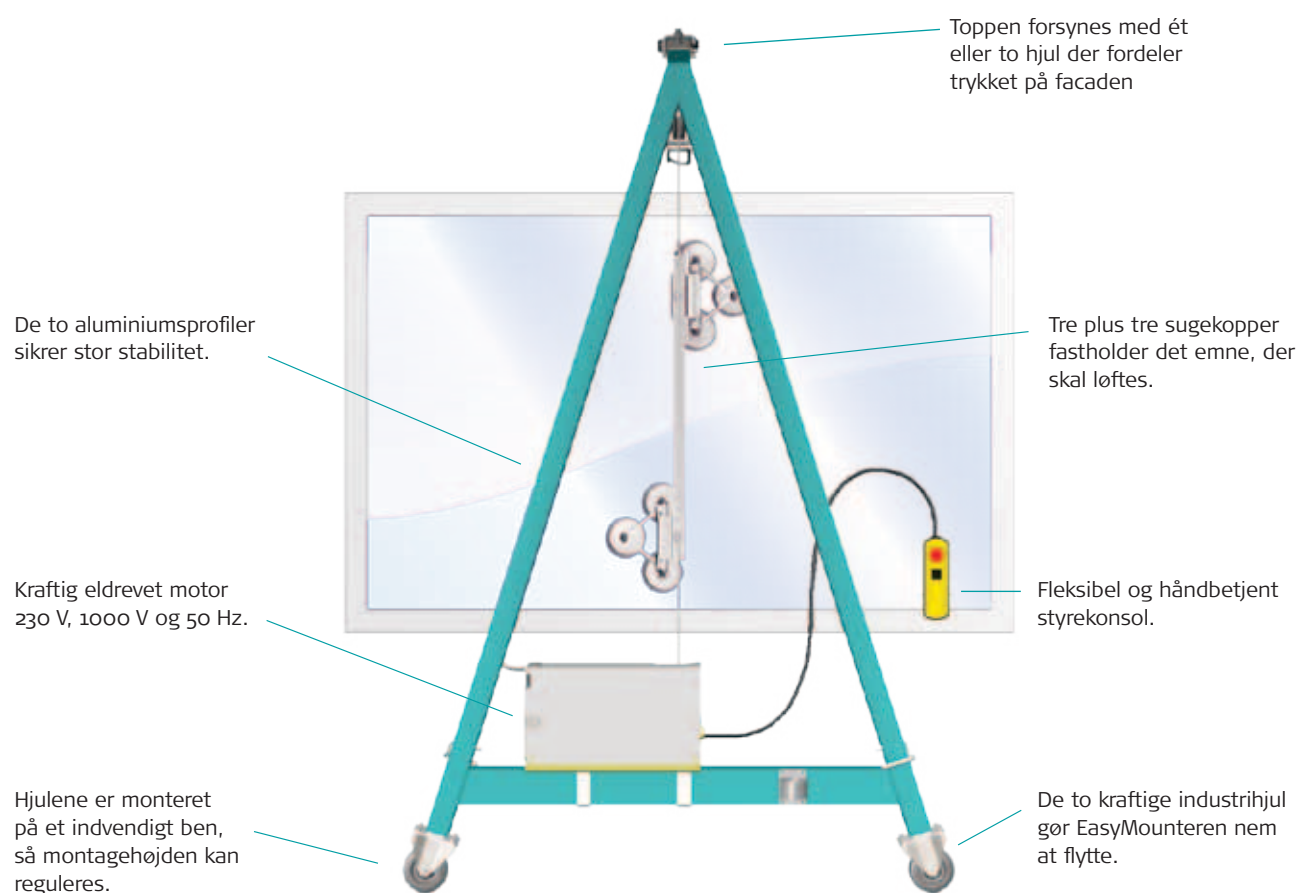

EasyMounter

NY Eldrevet vindueshåndtering

– det er da
klart...

... at der kun skal én mand til at sætte vinduer i!

Mountit[®]
we do the hard work

EasyMounter

Håndtering af facadeelementer, døre og vinduer på et stillads er noget bøvlt – det er da klart. Derfor har Mountit udviklet en simpel, eldrevet maskine, der kan løse opgaven og spare både bøvlt, ryg og pengepung. – Og så kan den betjenes af én mand!

Krydsløfter

Ligeløfter

Kvadratløfter

Murstøtte

Dobbelt tophjul

Enkelt tophjul

FAKTA:

Model 180

TÆNKT OG TESTET

EasyMounteren er et direkte resultat af de erfaringer, håndværkerne har gjort i forbindelse med de daglige, tunge løft.

EasyMounteren leveres med to forskellige typer støttehjul til brug, hvor det er nødvendigt at fordele trykket på facaden.

Emnet fastholdes ved hjælp af seks eller otte sugekopper.

Monteret med kraftige industrihjul.

Model 300

Model 180

EasyMounter er gennemtænkt, gennemprøvet og gennemført

Nogen skal jo tage slæbet, og det gør Mountit! Vi er kort og godt sat i verden for at gøre det lettere for dig. Vi er skabt af byggebranchen for byggebranchen. Vi skaber løsninger, der løfter, slæber, trækker og flytter byggematerialerne. Vi gør det lettere og mere effektivt for håndværkerne. Kort sagt: et sundt arbejdsmiljø er godt for økonomien!