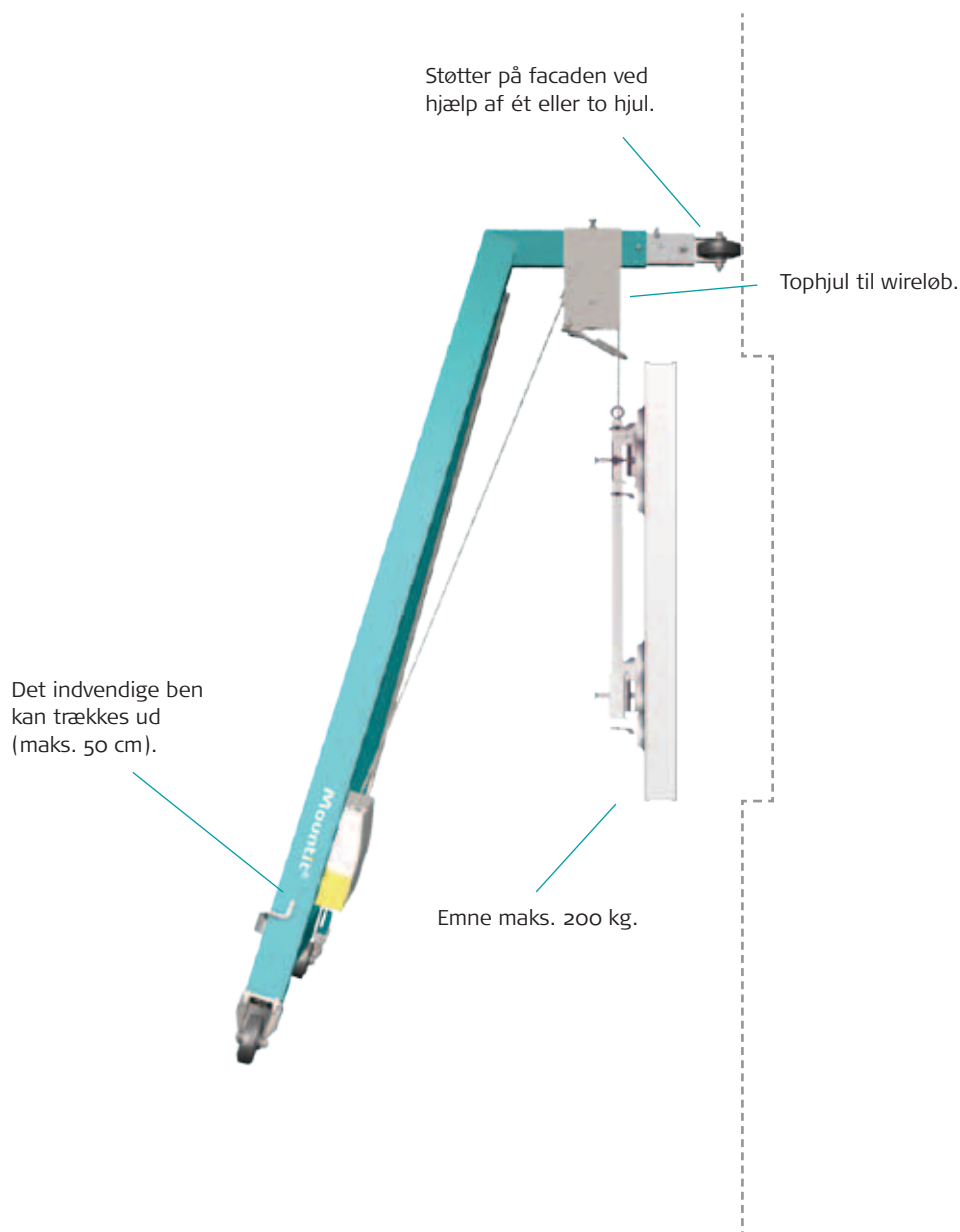

DET SIGER ARBEJDESTILSYNET:

Manuel håndtering af vinduer og døre kan give anledning til unødvendig løftebelastninger. Derfor skal der bruges egnede tekniske hjælpemidler til transport og til selve montagen.

– Se BAR's seneste branchevejledning (juli 2005) om håndtering af facadeelementer, vinduer og døre.

TÆNKT OG TESTET

EasyMounteren er et direkte resultat af de erfaringer, håndværkerne har gjort i forbindelse med de daglige, tunge løft.