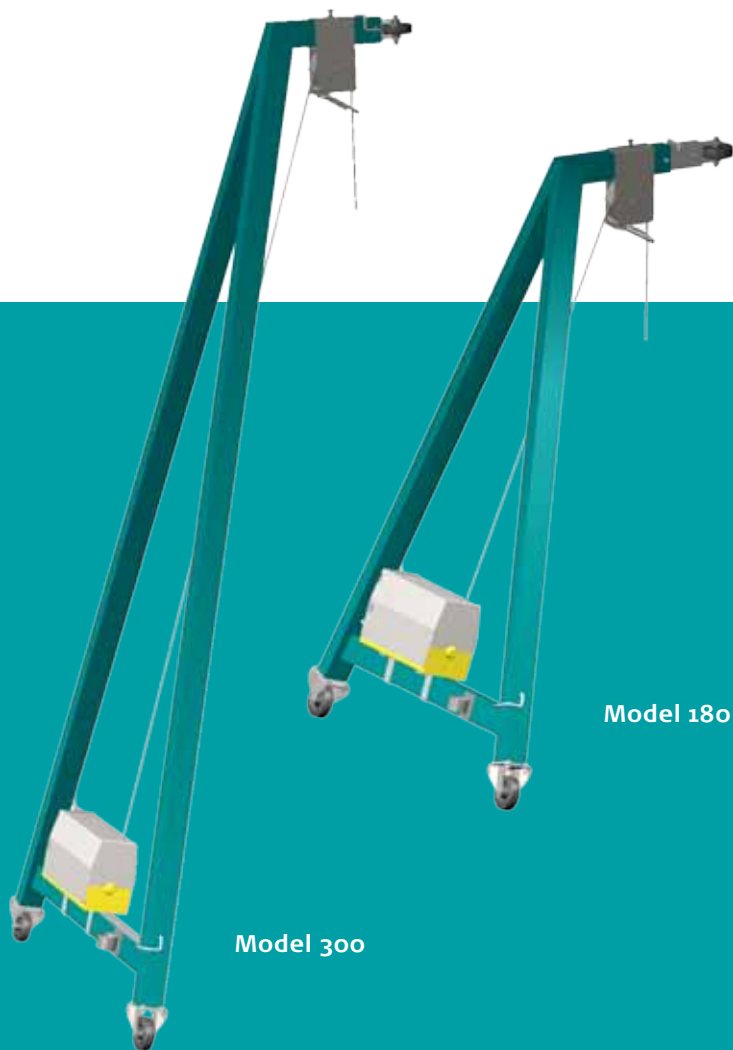

EasyMounter

NY Eldrevet vindueshåndtering

– det er da
klart...

... at der kun skal én mand til at sætte vinduer i!

Mountit[®]
we do the hard work

EasyMounter

Håndtering af facadeelementer, døre og vinduer på et stillads er noget bøvlt – det er da klart. Derfor har Mountit udviklet en simpel, eldrevet maskine, der kan løse opgaven og spare både bøvlt, ryg og pengepung. – Og så kan den betjenes af én mand!

Krydsløfter

Ligeløfter

Kvadratløfter

Murstøtte

Dobbelt tophjul

Enkelt tophjul

FAKTA:

Model 180

TÆNKT OG TESTET

EasyMounteren er et direkte resultat af de erfaringer, håndværkerne har gjort i forbindelse med de daglige, tunge løft.

EasyMounteren leveres med to forskellige typer støttehjul til brug, hvor det er nødvendigt at fordele trykket på facaden.

Emnet fastholdes ved hjælp af seks eller otte sugekopper.

Monteret med kraftige industrihjul.

Model 300

Model 180

EasyMounter er gennemtænkt, gennemprøvet og gennemført

Nogen skal jo tage slæbet, og det gør Mountit! Vi er kort og godt sat i verden for at gøre det lettere for dig. Vi er skabt af byggebranchen for byggebranchen. Vi skaber løsninger, der løfter, slæber, trækker og flytter byggematerialerne. Vi gør det lettere og mere effektivt for håndværkerne. Kort sagt: et sundt arbejdsmiljø er godt for økonomien!