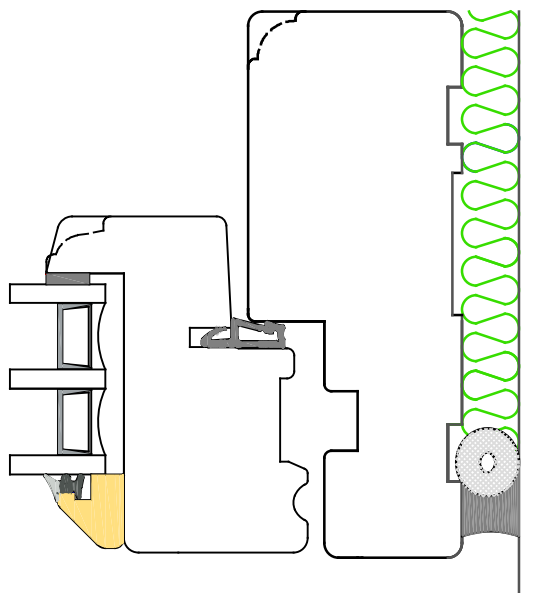

Bundkarm

Fugen ved bundkarm trækkes ca. 10-12 mm tilbage fra forkant karm.

Sidekarm

Overkarm

Fugning af karme

Tegning nr. : TFD-215
Oprettet : 12-06-18
Rev. af : spe
Rev.dato. : 00-00-00