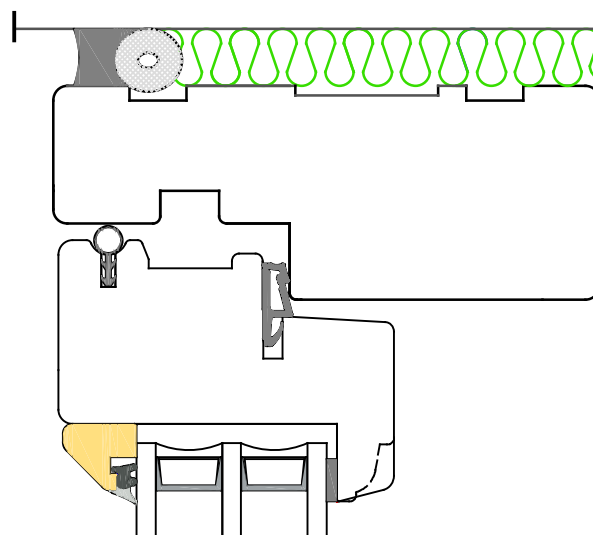

Bundkarm

Fugen ved bundkarm trækkes ca. 10-12 mm tilbage fra forkant karm.

Sidekarm

Overkarm

Fugning af karme

Tegning nr. : TFD-215
Oprettet : 12-06-18
Rev. af : spe
Rev.dato. : 00-00-00