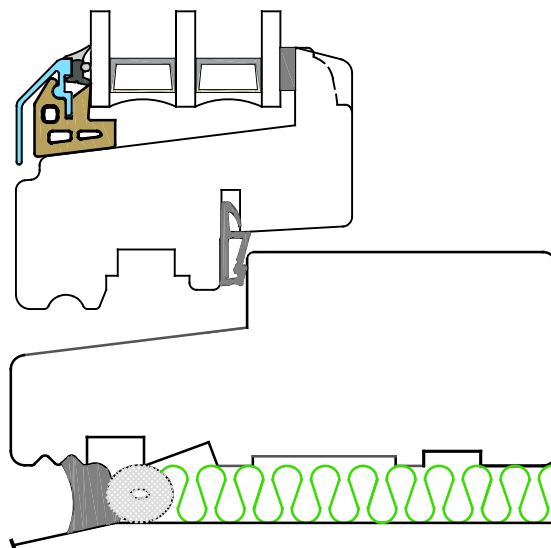

Bundkarm

Fugen ved bundkarm trækkes ca. 10-12 mm tilbage fra forkant karm.

Sidekarm

Overkarm

Fugning af karme

Tegning nr. : TFD-215
Oprettet : 12-06-18
Rev. af : spe
Rev.dato. : 00-00-00