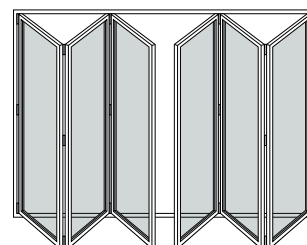

Udsigt til flere muligheder

OUTRUP **Foldedør**

OUTRUP Foldedør

Smalle rammer i enkel design sikrer et pragtfuldt lysindfald kombineret med unik funktionalitet. Oplev naturen flytte helt ind i boligen med foldedøren, som kan tilpasses din stil og dine ønsker.

- Bredde: min: 1.280mm og max: 7.000mm
- Højde: min: 1.200mm og max: 2.400mm
- 3-10 rammer
- Dobbelttætning mellem rammer bevarer tætte døre
- Letkørende ruller udvendigt
- Justerbare hængsler udvendigt
- 50 mm hårdtræsbundtrin
- TræFront 2-lags glas
- AluCapFront 2- og 3-lags glas