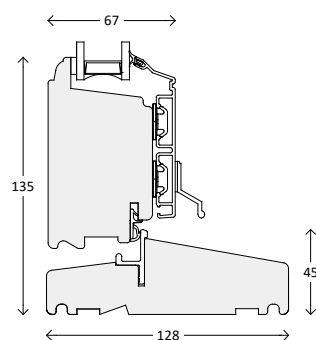

Bundkarm hårdtræ