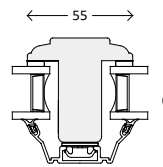

Snittegninger: AluCapFront Classic 2-lags glas

Vinduer, udadgående

Over og bundkarm

Sidekarm

Vandret post

Lodret post

Palæsprosser

55 mm sprosse