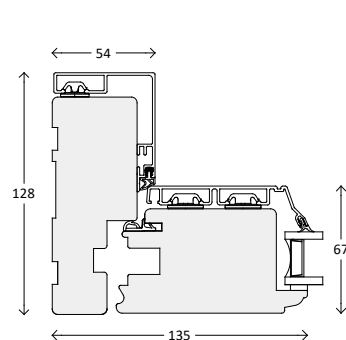

Snittegninger: AluCapFront Classic 2-lags glas

Vinduer, udadgående

Palæsprosser

55 mm sprosse

Classic rammeprofil

Classic karmprofil

Døre, udadgående

Døre, indadgående

Sidekarm