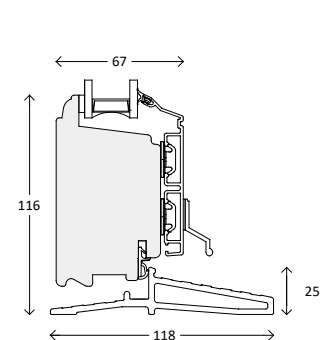

Bundkarm Komposit