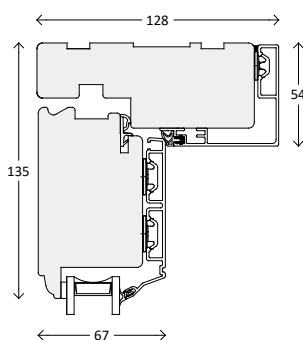

Døre, indadgående

Overkarm