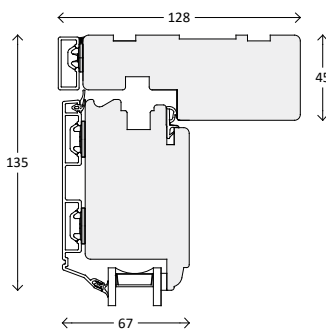

Palæsprosser

55 mm sprosse

Classic rammeprofil

Classic karmprofil

Døre, udadgående

Overkarm