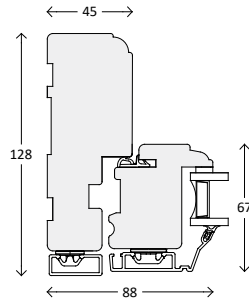

Snittegninger: AluCapFront Classic 2-lags glas

Vinduer, udadgående

Over og bundkarm

Sidekarm

Vandret post

Lodret post

Palæsprosser

55 mm sprosse