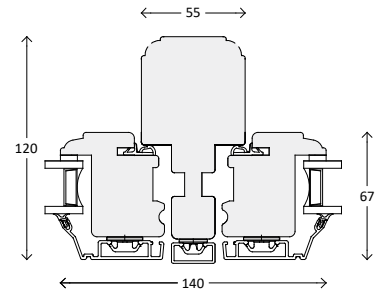

Snittegninger: AluCapFront Classic 2-lags glas

Vinduer, udadgående

Over og bundkarm

Sidekarm

Vandret post

Lodret post

Palæsprosser

55 mm sprosse