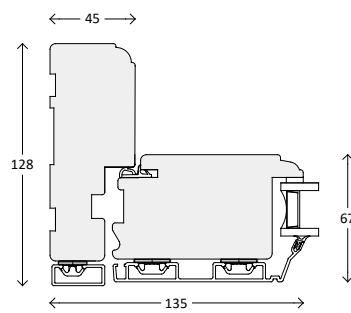

Snittegninger: AluCapFront Classic 2-lags glas

Vinduer, udadgående

Palæsprosser

55 mm sprosse

Classic rammeprofil

Classic karmprofil

Døre, udadgående

Sidekarm

Døre, indadgående