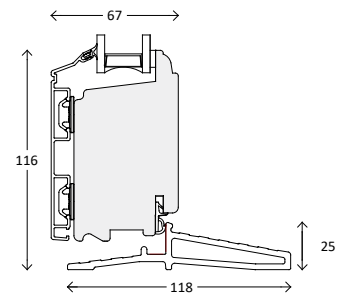

Bundkarm Komposit