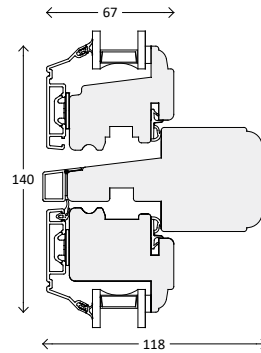

Snittegninger: AluCapFront Classic 2-lags glas

Vinduer, udadgående

Over og bundkarm

Sidekarm

Vandret post

Lodret post

Palæsprosser

55 mm sprosse