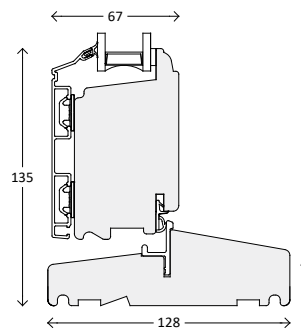

Bundkarm hårdtræ