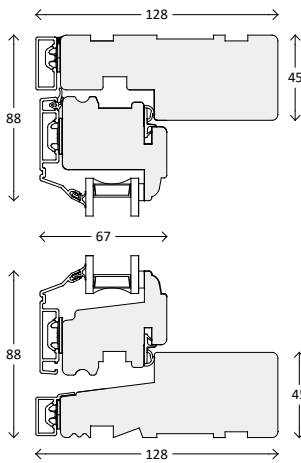

Snittegninger: AluCapFront Classic 2-lags glas

Vinduer, udadgående

Over og bundkarm

Sidekarm

Vandret post

Lodret post

Palæsprosser

55 mm sprosse