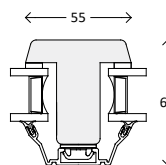

Snittegninger: AluCapFront Modern 2-lags glas

Vinduer, udadgående

Over og bundkarm

Sidekarm

Vandret post

Lodret post

Palæsprosser

55 mm sprosse