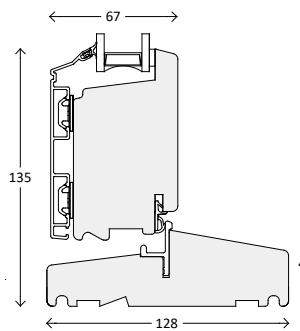

Bundkarm hårdtræ