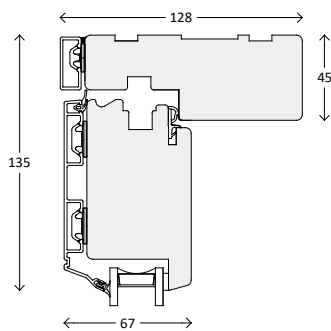

Palæsprosser

55 mm sprosse

Modern rammeprofil

Modern karmprofil

Døre, udadgående

Overkarm