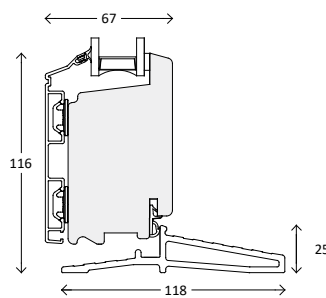

Bundkarm Komposit