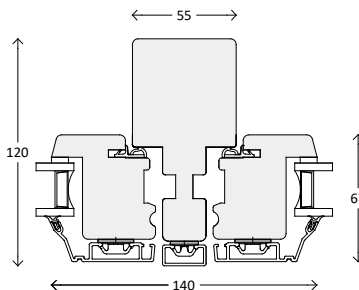

Snittegninger: AluCapFront Modern 2-lags glas

Vinduer, udadgående

Over og bundkarm

Sidekarm

Vandret post

Lodret post

Palæsprosser

55 mm sprosse