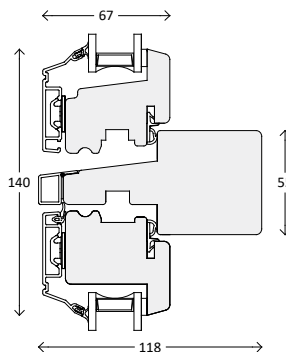

Snittegninger: AluCapFront Modern 2-lags glas

Vinduer, udadgående

Over og bundkarm

Sidekarm

Vandret post

Lodret post

Palæsprosser

55 mm sprosse