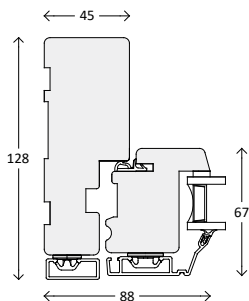

Snittegninger: AluCapFront Modern 2-lags glas

Vinduer, udadgående

Over og bundkarm

Sidekarm

Vandret post

Lodret post

Palæsprosser

55 mm sprosse