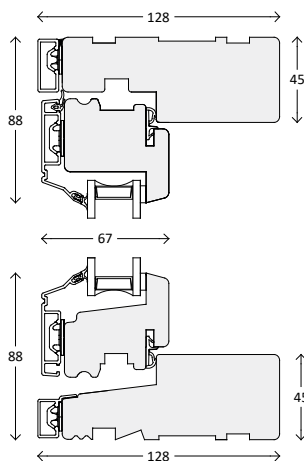

Snittegninger: AluCapFront Modern 2-lags glas

Vinduer, udadgående

Over og bundkarm

Sidekarm

Vandret post

Lodret post

Palæsprosser

55 mm sprosse

Modern rammeprofil

Modern karmprofil

Døre, udadgående

Overkarm

Sidekarm

Bundkarm hårdtræ

Bundkarm Komposit

Døre, indadgående