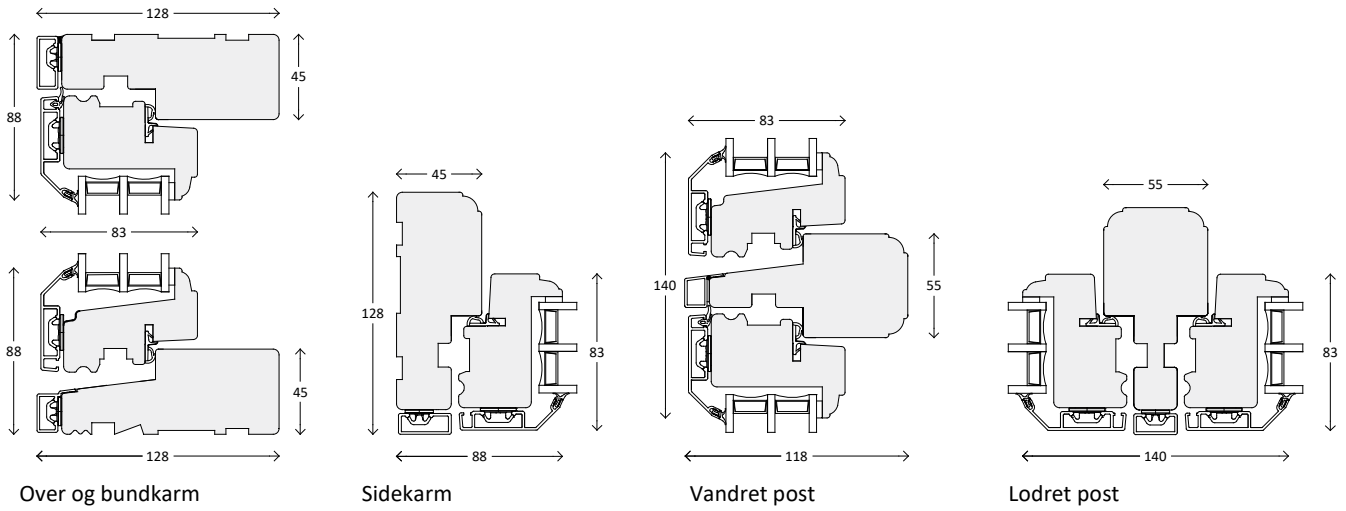

Snittegninger: AluCapFront Classic 3-lags glas

Vinduer, udadgående