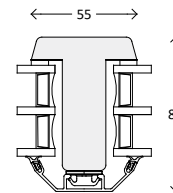

Snittegninger: AluCapFront Modern 3-lags glas

Vinduer, udadgående

Over og bundkarm

Sidekarm

Vandret post

Lodret post

Palæsprosser

55 mm sprosse