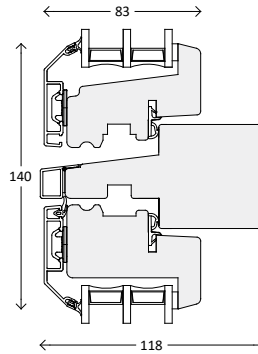

Snittegninger: AluCapFront Modern 3-lags glas

Vinduer, udadgående

Over og bundkarm

Sidekarm

Vandret post

Lodret post

Palæsprosser

55 mm sprosse