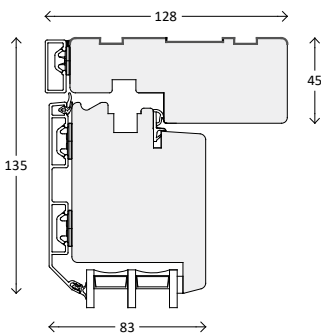

Palæsprosser

55 mm sprosse

Modern rammeprofil

Modern karmprofil

Døre, udadgående

Overkarm