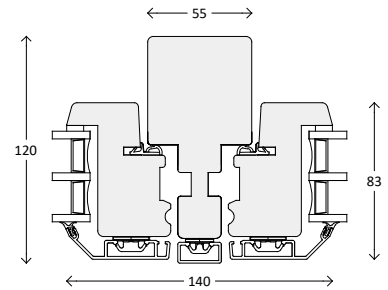

Snittegninger: AluCapFront Modern 3-lags glas

Vinduer, udadgående

Over og bundkarm

Sidekarm

Vandret post

Lodret post

Palæsprosser

55 mm sprosse