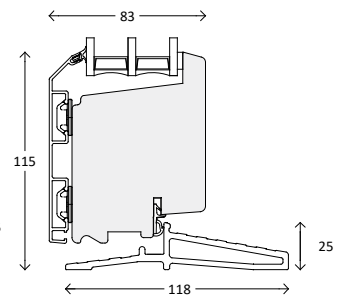

Bundkarm Komposit