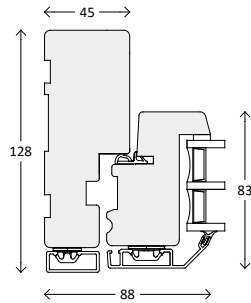

Snittegninger: AluCapFront Modern 3-lags glas

Vinduer, udadgående

Over og bundkarm

Sidekarm

Vandret post

Lodret post

Palæsprosser

55 mm sprosse