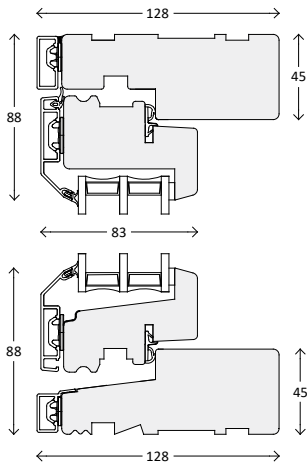

Snittegninger: AluCapFront Modern 3-lags glas

Vinduer, udadgående

Over og bundkarm

Sidekarm

Vandret post

Lodret post

Palæsprosser

55 mm sprosse