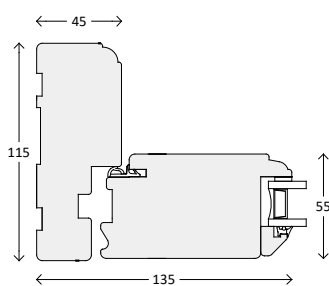

Snittegninger: TræFront Classic 2-lags glas

Vinduer, udadgående

Palæsprusser

55 mm sprøse

Classic rammeprofil

Classic karmprofil

Døre, udadgående

Sidekarm

Døre, indadgående