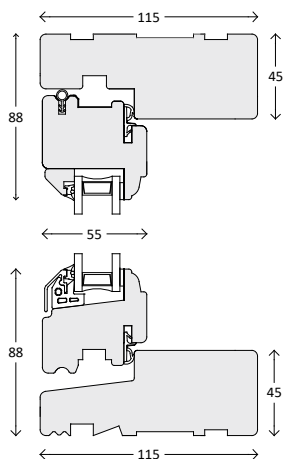

Snittegninger: TræFront Classic 2-lags glas

Vinduer, udadgående

Over og bundkarm

Sidekarm

Vandret post

Lodret post

Palæsprusser

55 mm sprøse