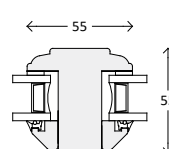

Snittegninger: TræFront Classic 2-lags glas

Vinduer, udadgående

Over og bundkarm

Sidekarm

Vandret post

Lodret post

Palæsprusser

55 mm sprøse