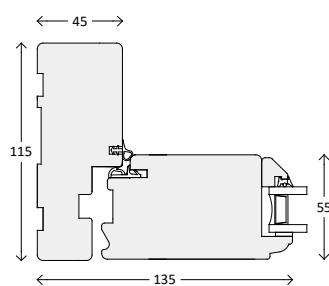

Snittegninger: TræFront Classic 2-lags glas

Vinduer, udadgående

Palæsprusser

55 mm sprøse

Classic rammeprofil

Classic karmprofil

Døre, udadgående

Døre, indadgående

Sidekarm