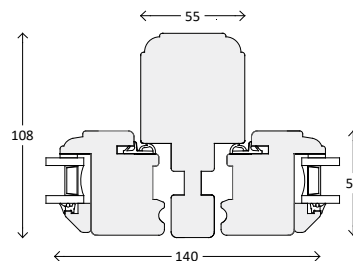

Snittegninger: TræFront Classic 2-lags glas

Vinduer, udadgående

Over og bundkarm

Sidekarm

Vandret post

Lodret post

Palæsprusser

55 mm sprøse