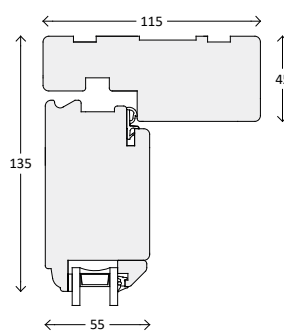

Døre, indadgående

Overkarm