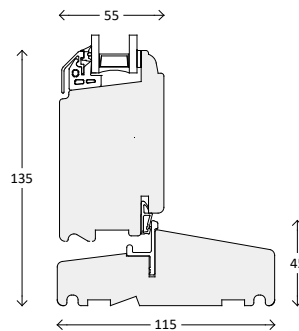

Bundkarm hårdtræ