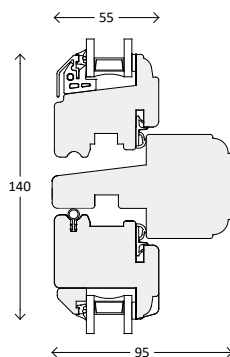

Snittegninger: TræFront Classic 2-lags glas

Vinduer, udadgående

Over og bundkarm

Sidekarm

Vandret post

Lodret post

Palæsprusser

55 mm sprøse