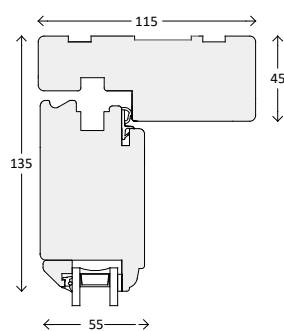

Palæsprusser

55 mm sprøse

Classic rammeprofil

Classic karmprofil

Døre, udadgående

Overkarm