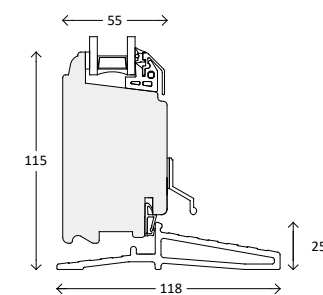

Bundkarm Komposit