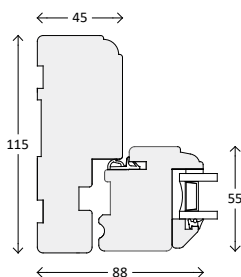

Snittegninger: TræFront Classic 2-lags glas

Vinduer, udadgående

Over og bundkarm

Sidekarm

Vandret post

Lodret post

Palæsprusser

55 mm sprøse