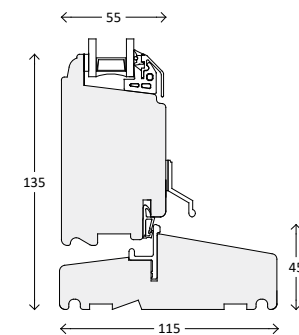

Bundkarm hårdtræ