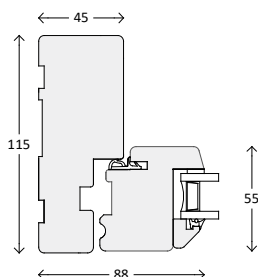

Snittegninger: TræFront Modern 2-lags glas

Vinduer, udadgående

Over og bundkarm

Sidekarm

Vandret post

Lodret post

Palæsprosser

55 mm sprosse