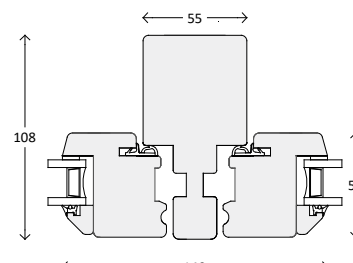

Snittegninger: TræFront Modern 2-lags glas

Vinduer, udadgående

Over og bundkarm

Sidekarm

Vandret post

Lodret post

Palæsprosser

55 mm sprosse