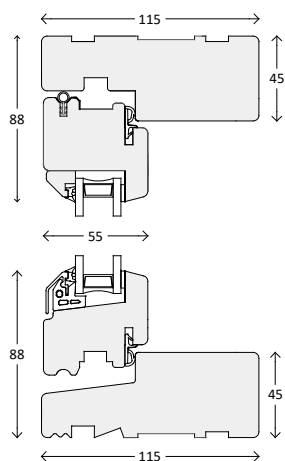

Snittegninger: TræFront Modern 2-lags glas

Vinduer, udadgående

Over og bundkarm

Sidekarm

Vandret post

Lodret post

Palæsprosser

55 mm sprosse