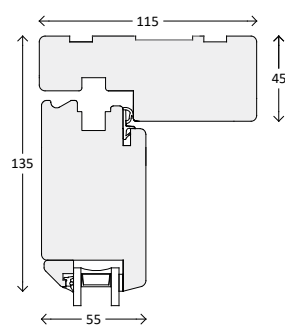

Palæsprosser

55 mm sprosse

Modern rammeprofil

Modern karmprofil

Døre, udadgående

Overkarm