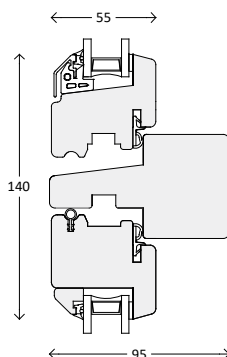

Snittegninger: TræFront Modern 2-lags glas

Vinduer, udadgående

Over og bundkarm

Sidekarm

Vandret post

Lodret post

Palæsprosser

55 mm sprosse