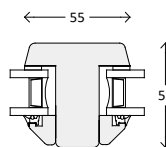

Snittegninger: TræFront Modern 2-lags glas

Vinduer, udadgående

Over og bundkarm

Sidekarm

Vandret post

Lodret post

Palæsprosser

55 mm sprosse