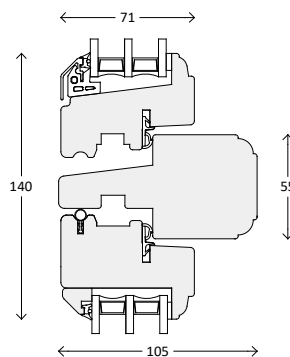

Snittegninger: TræFront Classic 3-lags glas

Vinduer, udadgående

Over og bundkarm

Sidekarm

Vandret post

Lodret post

Palæsprosser

55 mm sprosse