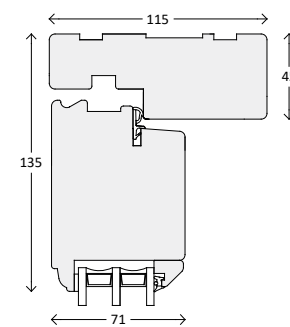

Døre, indadgående

Overkarm