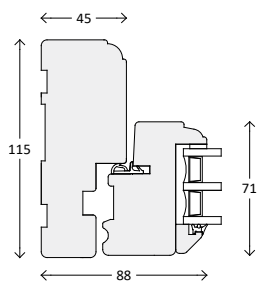

Snittegninger: TræFront Classic 3-lags glas

Vinduer, udadgående

Over og bundkarm

Sidekarm

Vandret post

Lodret post

Palæsprosser

55 mm sprosse