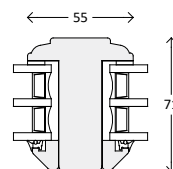

Snittegninger: TræFront Classic 3-lags glas

Vinduer, udadgående

Over og bundkarm

Sidekarm

Vandret post

Lodret post

Palæsprosser

55 mm sprosse