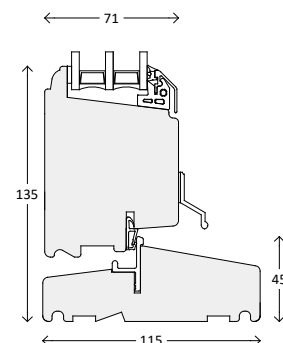

Bundkarm hårdtræ