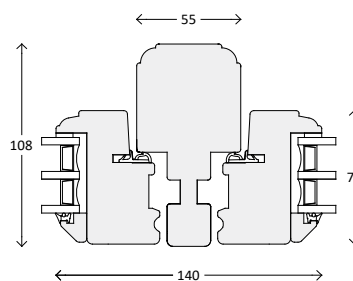

Snittegninger: TræFront Classic 3-lags glas

Vinduer, udadgående

Over og bundkarm

Sidekarm

Vandret post

Lodret post

Palæsprosser

55 mm sprosse