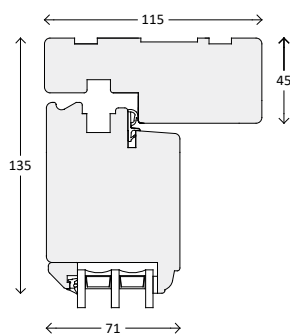

Palæsprosser

55 mm sprosse

Classic rammeprofil

Classic karmprofil

Døre, udadgående

Overkarm