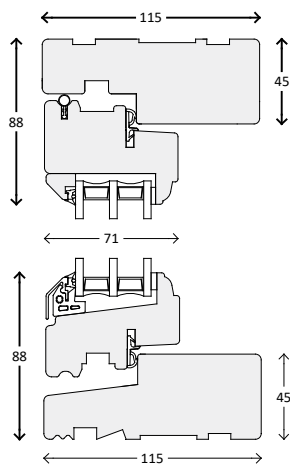

Snittegninger: TræFront Classic 3-lags glas

Vinduer, udadgående

Over og bundkarm

Sidekarm

Vandret post

Lodret post

Palæsprosser

55 mm sprosse