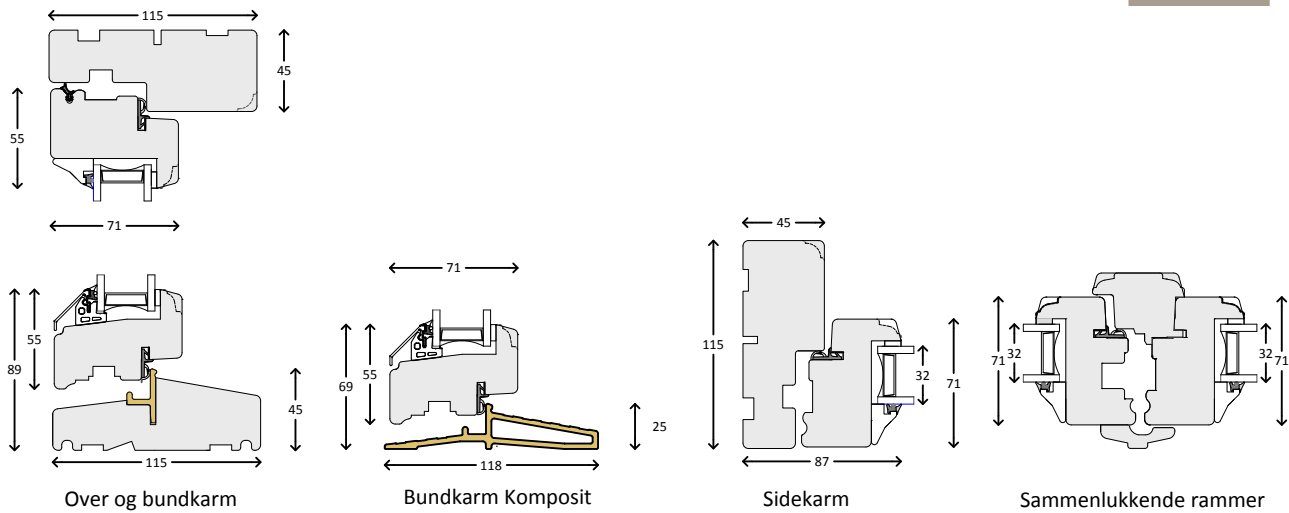

Snittegninger: TræFront og AlucapFront 2-lags A-Elementer Hamonidøre

Harmonidøre, udadgående TræFront A-Elementer