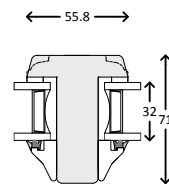

# Snittegninger: TræFront og AlucapFront 2-lags A-Elementer Hamonidøre

## 55 mm sprosse