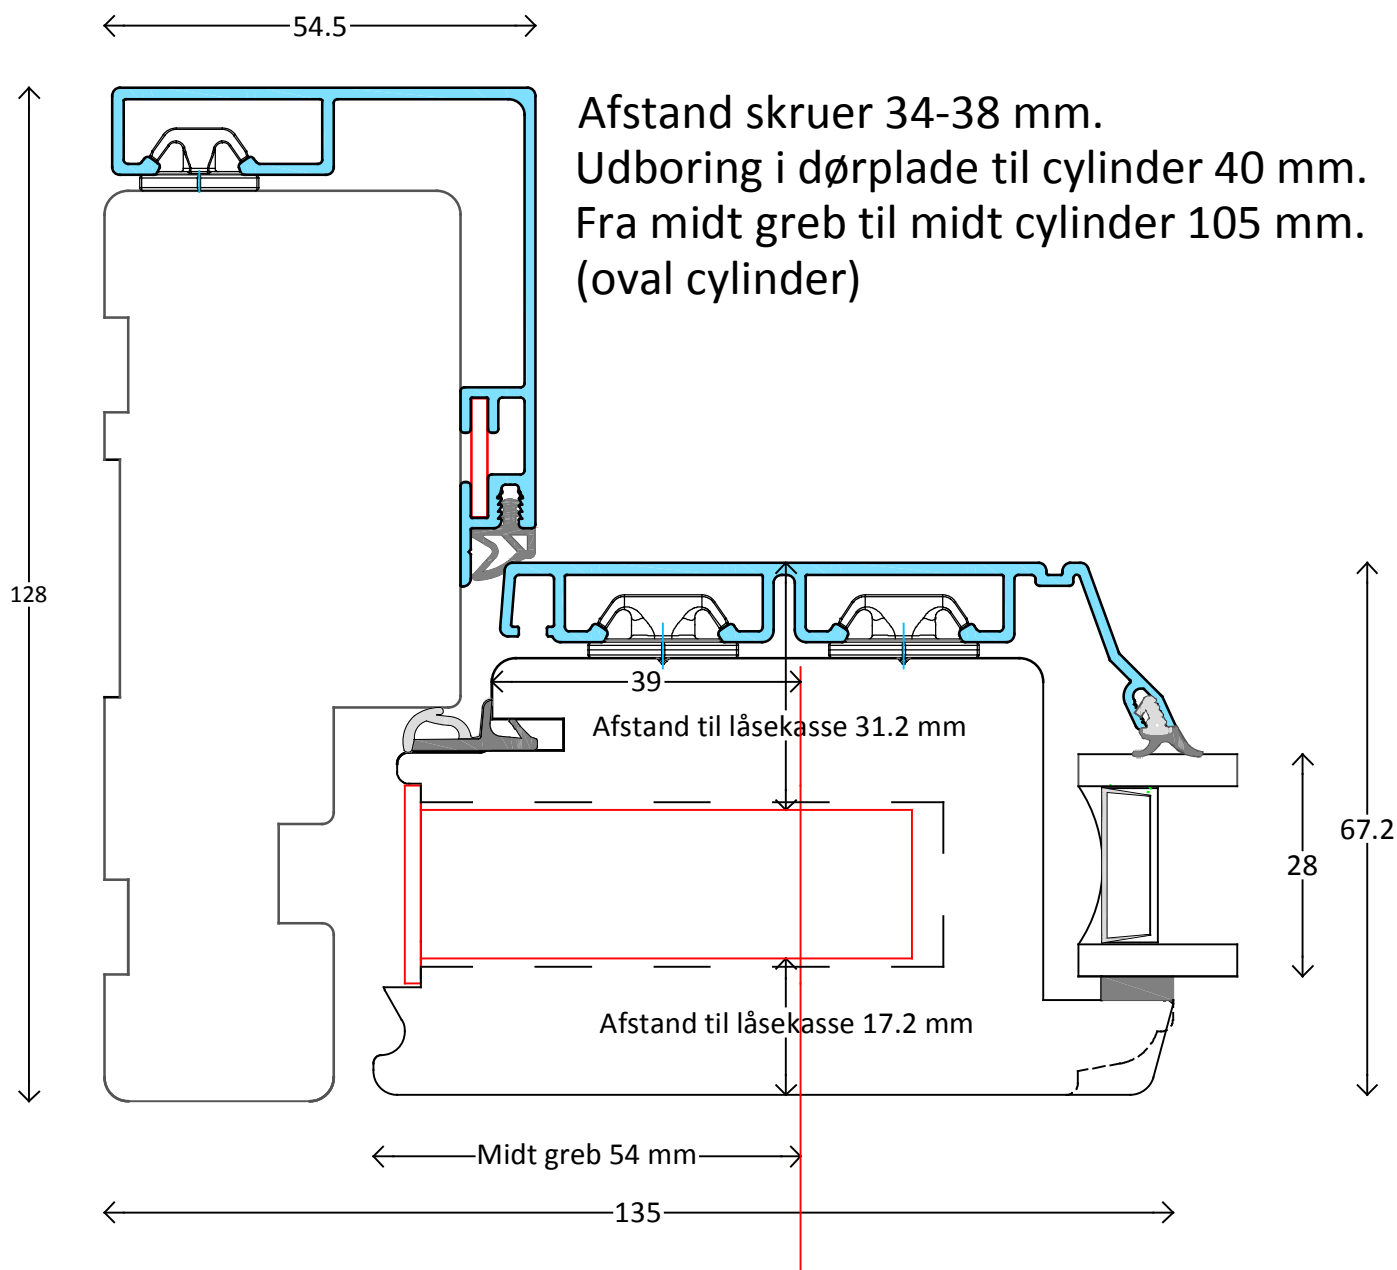

# Modern / Classic 2-lags AluCapFront

Facadedør / Terrassedør, indadgående  
Sidekarm med ramme  
Entrance / Patio Door, inward opening  
Jamb with Sash

Tegning nr. : ACFD-331  
Oprettet : 20-03-18  
Rev. af : spe  
Rev.dato. : 14-05-18